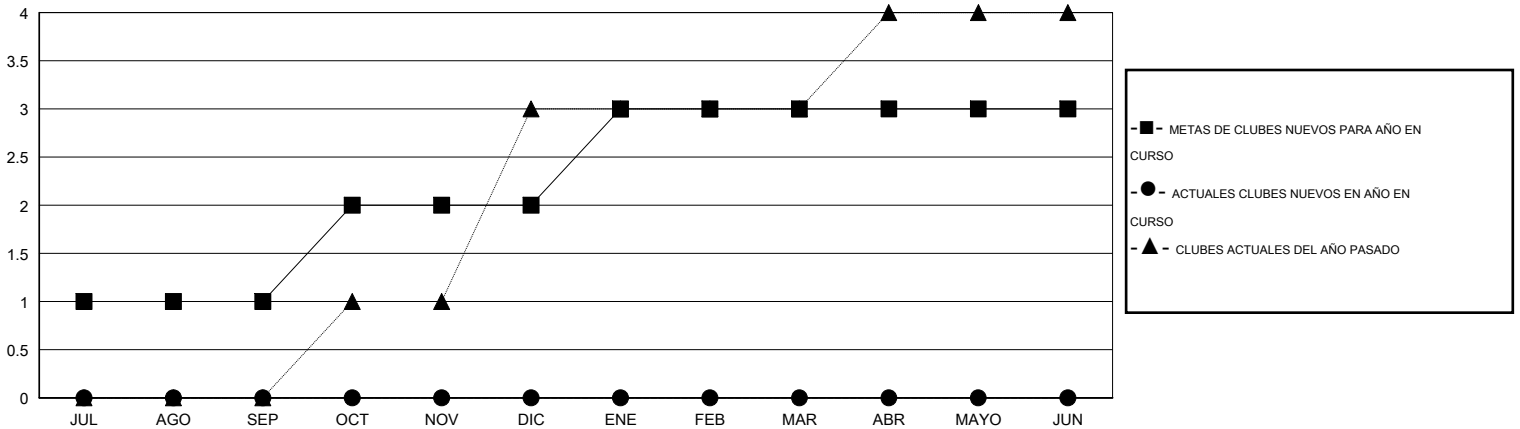

# MONTHLY MEMBERSHIP PROGRESS REPORT

District E 2

Results as of: 12/31/2014

GMT: Jaime García Cepeda

UBICACIÓN VENEZUELA

GMT DE AE 3

Clubes					socios				
RESULTADOS DE 2014-2015					RESULTADOS DE 2014-2015				
TRIMESTRE	META DE CLUBES NUEVOS	NUEVOS CLUBES	CLUBES DADOS DE BAJA	GANANCIA/PÉRDIDA NETA	TRIMESTRE	META DE SOCIOS NUEVOS	SOCIOS FUNDADORES Y NUEVOS SOCIOS AÑADIDOS	SOCIOS DADOS DE BAJA	GANANCIA/PÉRDIDA NETA
JUL/AGO/SEP	1	0	0	0	JUL/AGO/SEP	25	28	90	-62
OCT/NOV/DIC	1	0	0	0	OCT/NOV/DIC	55	70	8	62
ENE/FEB/MAR	1	0	0	0	ENE/FEB/MAR	25	0	0	0
ABR/MAYO/JUN	0	0	0	0	ABR/MAYO/JUN	30	0	0	0

METAS Y CIFRA ACUMULATIVA DE CLUBES NUEVOS

METAS Y CIFRA ACUMULATIVA DE SOCIOS

CLUBES DADOS DE BAJA: 0	30 CLUBS OF 51 AÑADIERON 1 O MÁS SOCIOS NUEVOS	<b>DISTRIBUCIÓN POR SEXO</b>
		MASCULINO 539 (40.83%)
		FEMENINO 781 (59.17%)
<b>SOCIOS DADOS DE BAJA</b>	<a href="#">CLIC AQUÍ PARA DATOS DE SALUD DE CLUB</a>	<b>SOCIOS EN UNIDAD FAMILIAR</b> 561
FALLECIDOS 4		CABEZA DE FAMILIA 208
CLUB CANCELADO 0		NO ES CABEZA DE FAMILIA 353
OTRO 94		
<b>TOTAL 98</b>		