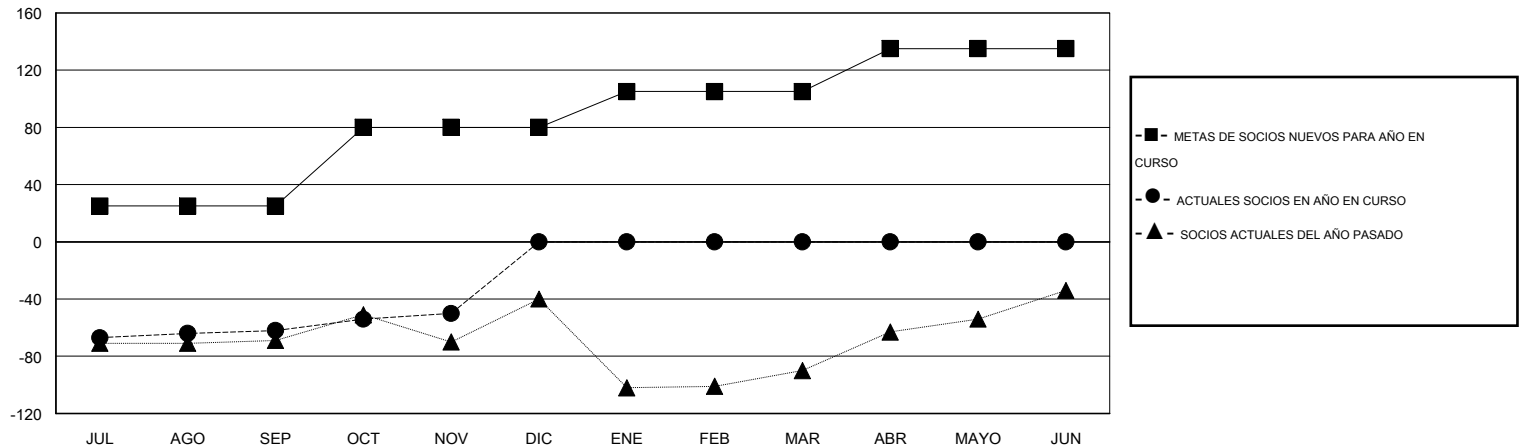

# MONTHLY MEMBERSHIP PROGRESS REPORT

District E 2

Results as of: 12/31/2014

GMT: Jaime García Cepeda

UBICACIÓN VENEZUELA

GMT DE AE 3

Clubes					socios				
RESULTADOS DE 2014-2015					RESULTADOS DE 2014-2015				
TRIMESTRE	META DE CLUBES NUEVOS	NUEVOS CLUBES	CLUBES DADOS DE BAJA	GANANCIA/PÉRDIDA NETA	TRIMESTRE	META DE SOCIOS NUEVOS	SOCIOS FUNDADORES Y NUEVOS SOCIOS AÑADIDOS	SOCIOS DADOS DE BAJA	GANANCIA/PÉRDIDA NETA
JUL/AGO/SEP	1	0	0	0	JUL/AGO/SEP	25	28	90	-62
OCT/NOV/DIC	1	0	0	0	OCT/NOV/DIC	55	70	8	62
ENE/FEB/MAR	1	0	0	0	ENE/FEB/MAR	25	0	0	0
ABR/MAYO/JUN	0	0	0	0	ABR/MAYO/JUN	30	0	0	0

METAS Y CIFRA ACUMULATIVA DE CLUBES NUEVOS

METAS Y CIFRA ACUMULATIVA DE SOCIOS

CLUBES DADOS DE BAJA: 0	30 CLUBS OF 51 AÑADIERON 1 O MÁS SOCIOS NUEVOS	<b>DISTRIBUCIÓN POR SEXO</b>
		MASCULINO 539 (40.83%)
		FEMENINO 781 (59.17%)
<b>SOCIOS DADOS DE BAJA</b>	<a href="#">CLIC AQUÍ PARA DATOS DE SALUD DE CLUB</a>	<b>SOCIOS EN UNIDAD FAMILIAR</b> 561
FALLECIDOS 4		CABEZA DE FAMILIA 208
CLUB CANCELADO 0		NO ES CABEZA DE FAMILIA 353
OTRO 94		
<b>TOTAL 98</b>		